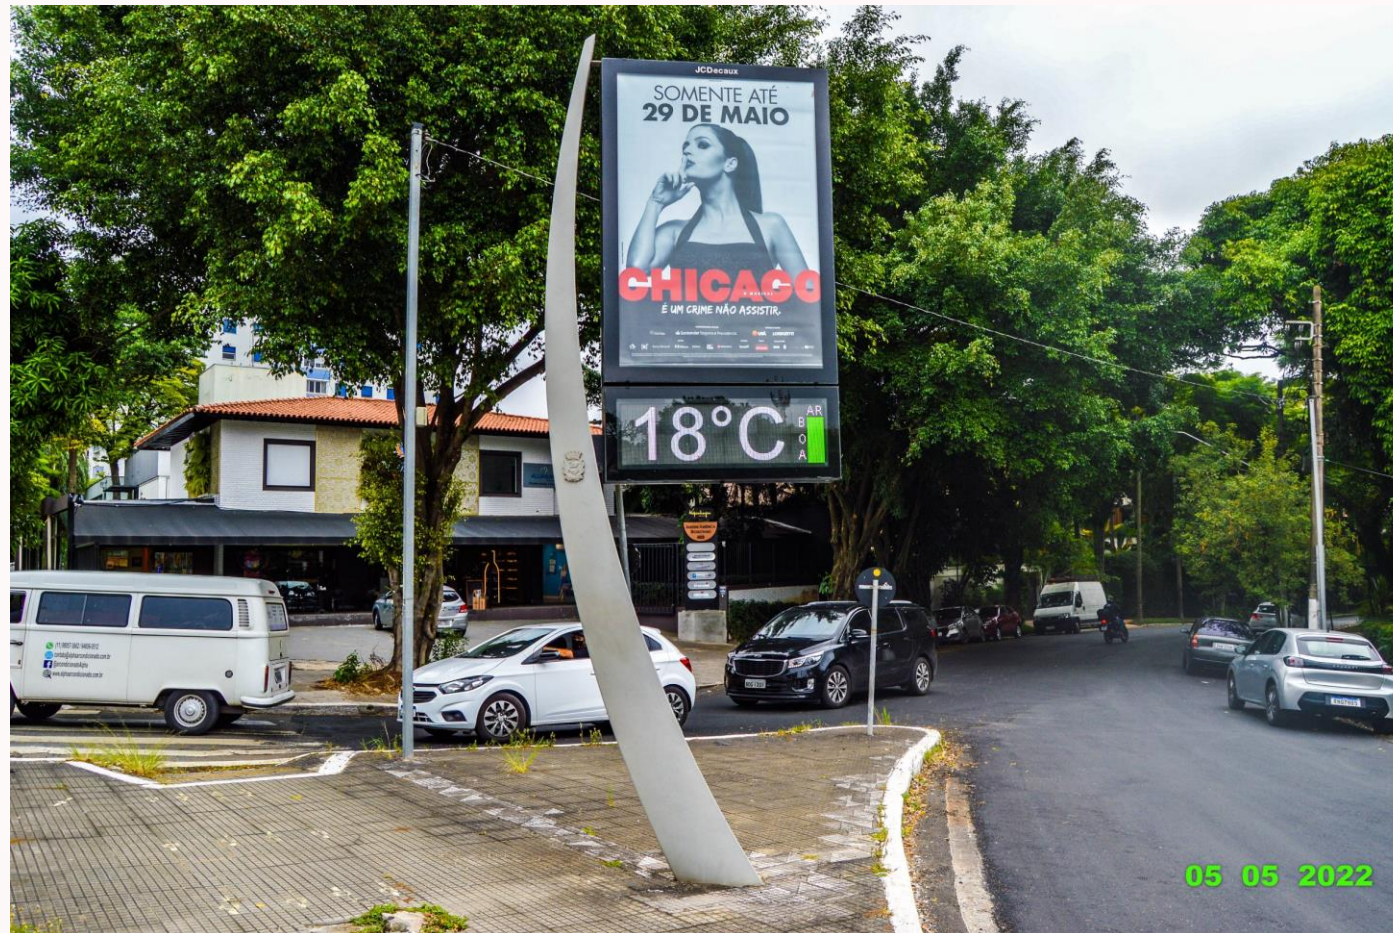

A silhouette of a person with curly hair, shown in profile from the chest up, looking out a window. The window is a bright rectangular shape on the left side of the image, and the background is dark blue.

Localização: BR-SAO-
MD-00357 - FONSECA
RODRIGUES PRAÇA
PANAMERICANA , CC

Praça: São Paulo

Produto: Relógio

Localização: BR-SAO-
MD-00362 - PEDROSO
DE MORAIS RUA
MARIO GUASTINI , CC

Praça: São Paulo

Produto: Relógio

Localização: BR-SAO-
MD-00380 - HENRIQUE
SCHAUMANN RUA
CARDEAL ARCO
VERDE , CC

Praça: São Paulo

Produto: Relógio

Localização: BR-SAO-

MD-00386 - BRASIL

RUA PANAMÁ , CC

Praça: São Paulo

Produto: Relógio

Localização: BR-SAO-
MD-00434 - PEREIRA
DE ANDRADE AV.
DIOGENES RIBEIRO DE
LIMA , CC

Praça: São Paulo

Produto: Relógio

Localização: BR-SAO-
MD-00523 - CHILE AV. 9
DE JULHO, CC

05 05 2022

Praça: São Paulo

Produto: Relógio