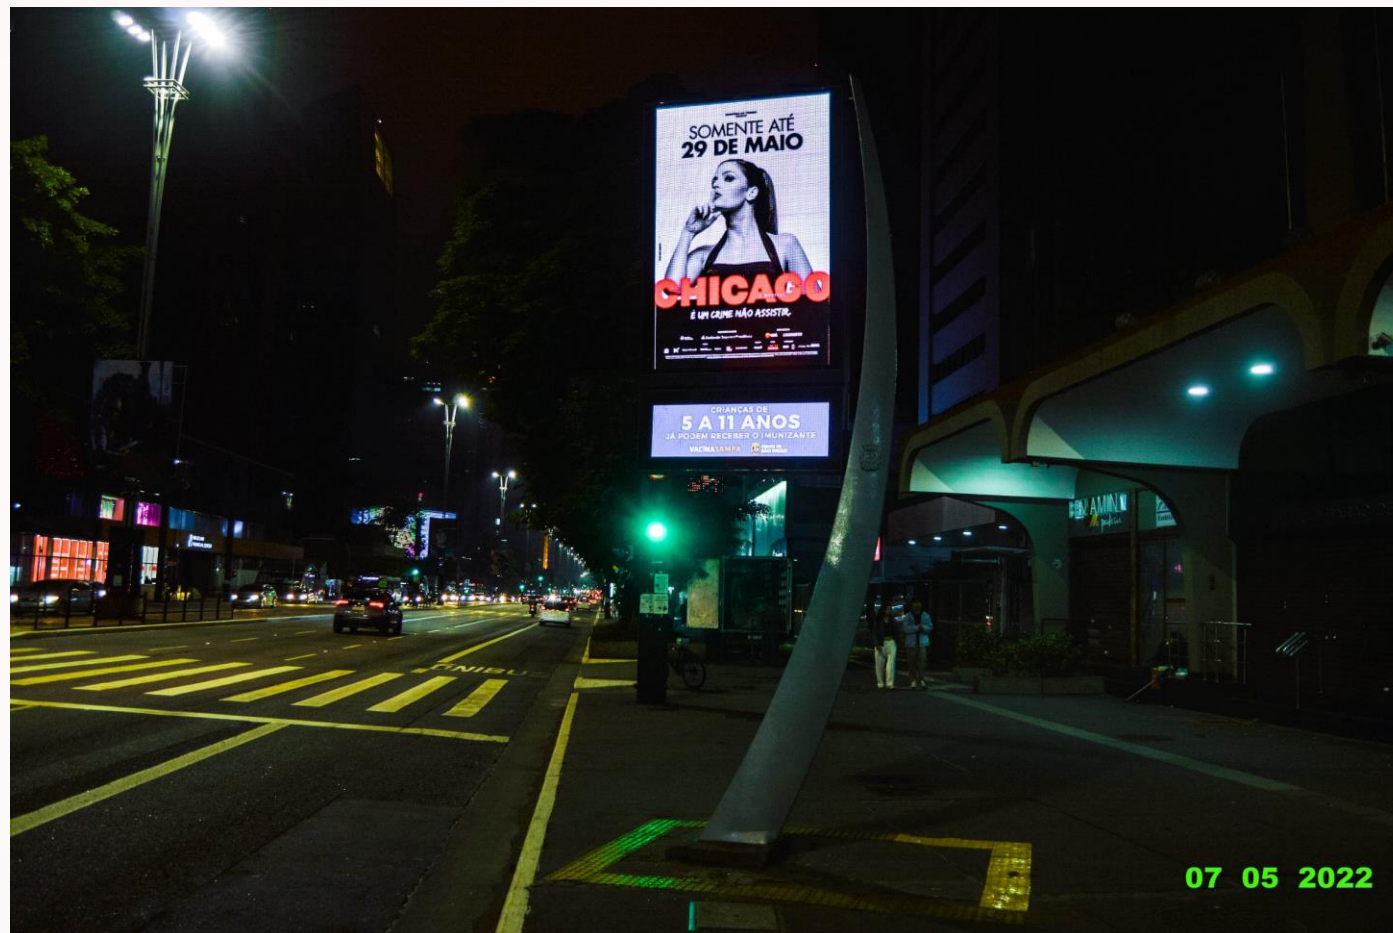

Praça: São Paulo

Produto: Relógio

Localização: 300 -

Paulista altura do nº
1471, calçada, Avenida

Paulista altura do nº
1471, calçada, 1471,
Bela Vista

Praça: São Paulo

Produto: Relógio

Localização: 300 -

Paulista altura do nº
1471, calçada, Avenida

Paulista altura do nº
1471, calçada, 1471,
Bela Vista

Praça: São Paulo

Produto: Relógio

Localização: 410 -

Cidade Jardim Av. das

Nações Unidas , cc,

Avenida Cidade Jardim ,,