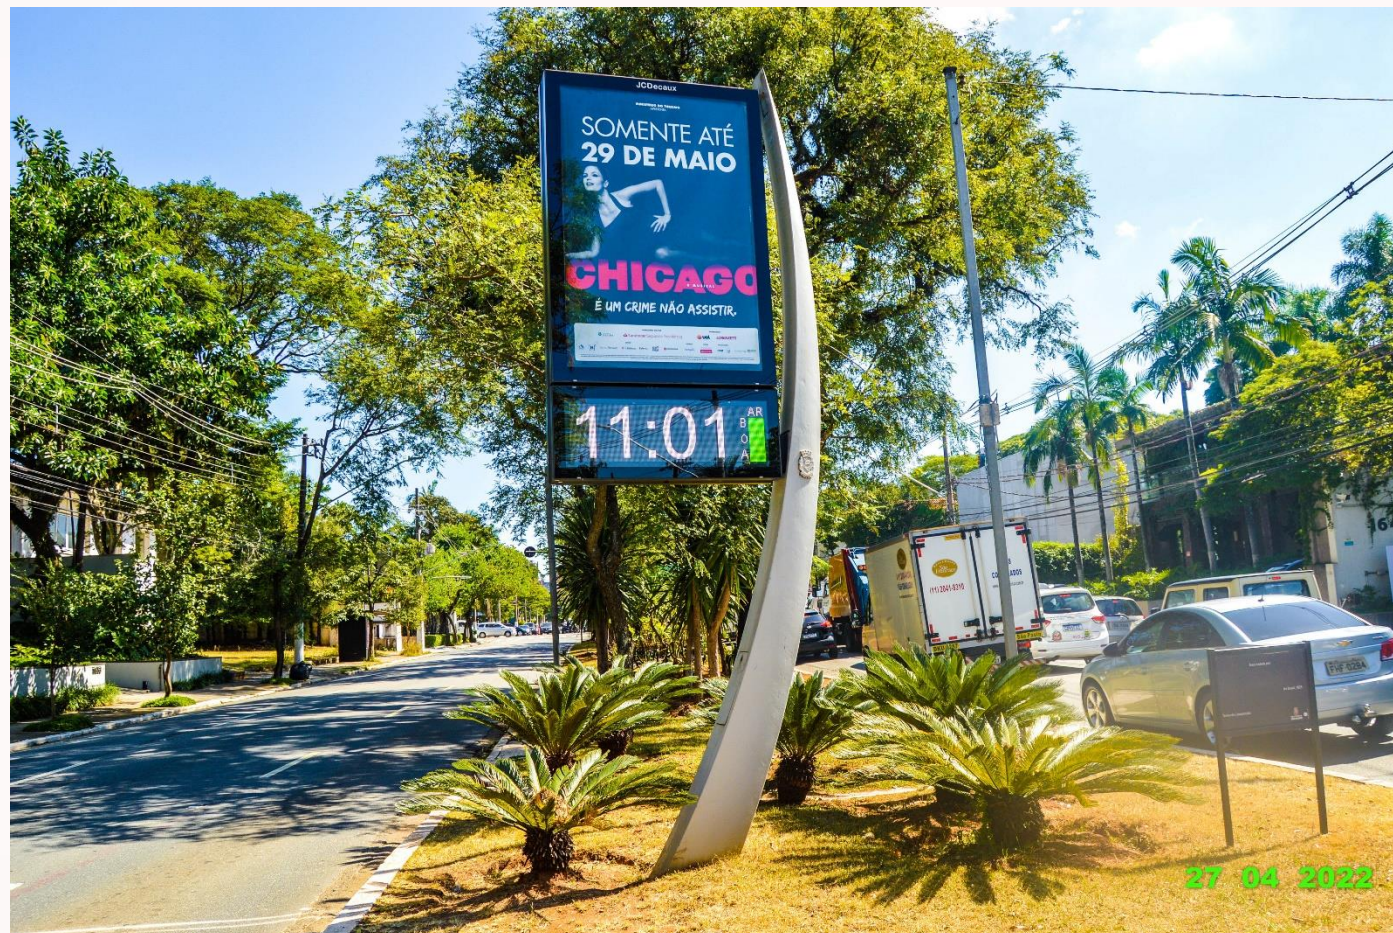

Praça: São Paulo

Produto: Relógio

Localização: BR-SAO-
MD-00360 - ANTONIO
BATUIRA PRAÇA
PANAMERICANA, CC

27 04 2022

Praça: São Paulo

Produto: Relógio

Localização: BR-SAO-
MD-00362 - PEDROSO
DE MORAIS RUA
MARIO GUASTINI , CC

Praça: São Paulo

Produto: Relógio

Localização: BR-SAO-
MD-00380 - HENRIQUE
SCHAUMANN RUA
CARDEAL ARCO
VERDE , CC

Praça: São Paulo

Produto: Relógio

Localização: BR-SAO-
MD-00386 - BRASIL
RUA PANAMÁ , CC

Praça: São Paulo

Produto: Relógio

Localização: BR-SAO-
MD-00431 - FARIA LIMA
RUA PADRE GARCIA
VELHO , CC

Praça: São Paulo

Produto: Relógio

Localização: BR-SAO-

MD-00572 - LUIS

CARLOS BERRINI RUA
GUARARAPES , CC

Praça: São Paulo