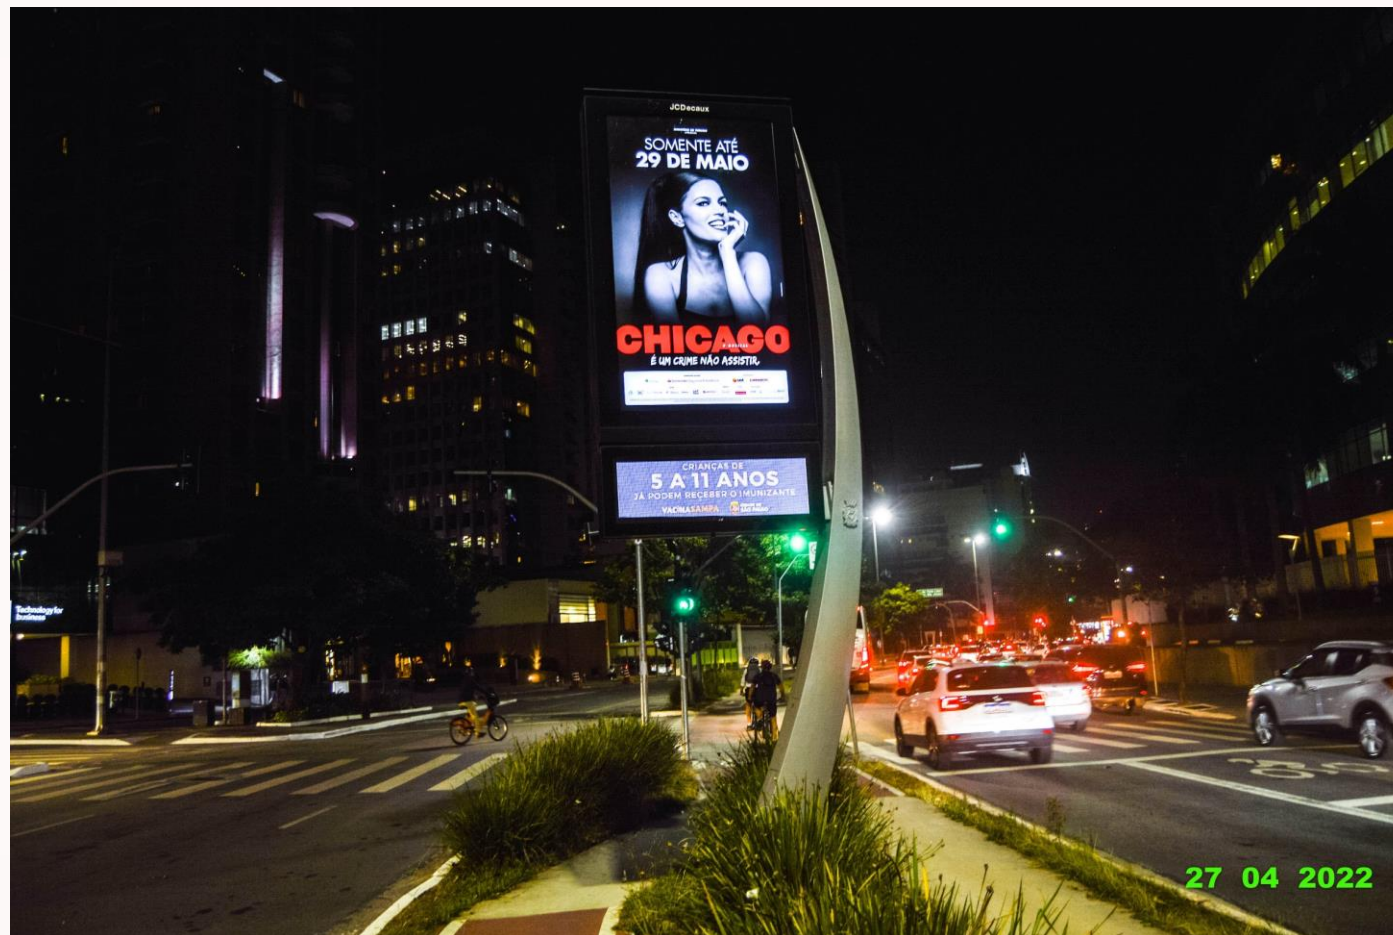

Praça: São Paulo

Produto: Relógio

Localização: 413 -

Chedid Jafet Rua

Senegâmbia , cc,

Avenida Chedid Jafet ,

222, Itaim Bibi

27 04 2022