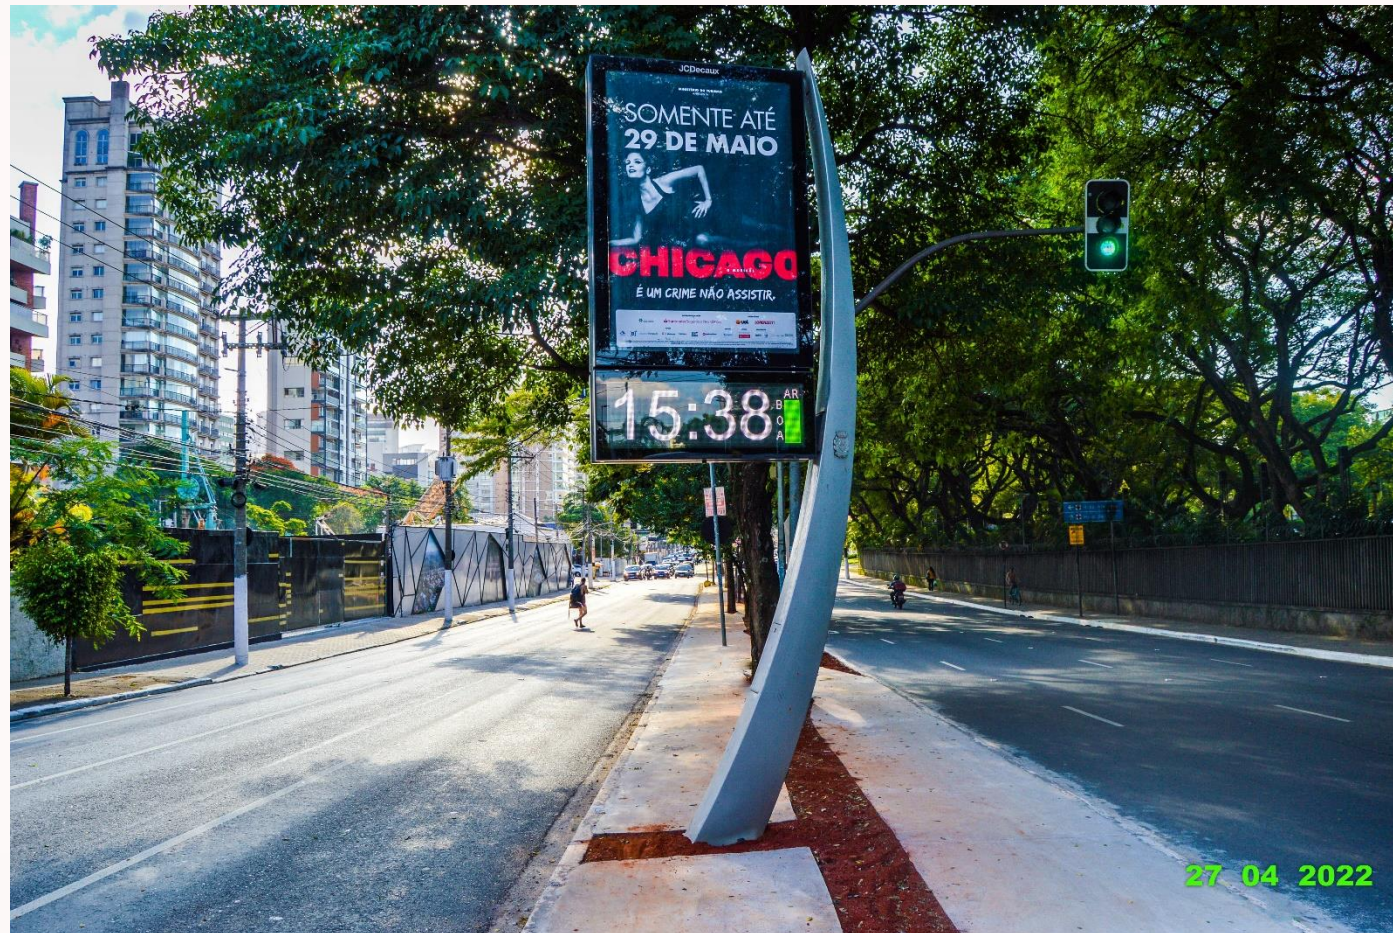

Produto: Relógio

Localização: BR-SAO-
MD-00621 - REPÚBLICA
DO LÍBANO RUA
ESCOBAR ORTIZ CC

Praça: São Paulo

Produto: Relógio

Localização: BR-SAO-
MD-00625 - REPÚBLICA
DO LÍBANO RUA
GAIVOTA CC

Praça: São Paulo

Produto: Relógio

Localização: BR-SAO-
MD-00627 - REPÚBLICA
DO LÍBANO AV.
IBIRAPUERA CC

Praça: São Paulo

Produto: Relógio

Localização: BR-SAO-
MD-00861 - ESTADOS
UNIDOS PRAÇA
NICOLAU SCARPA , CC

Praça: São Paulo